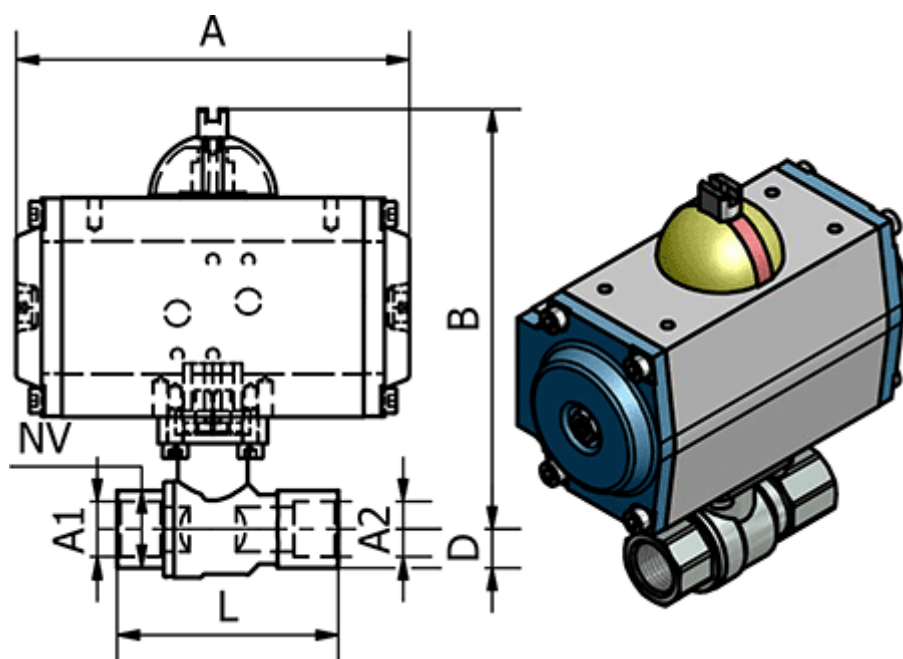

Varenummer: 586350313
Beskrivelse: Kuglehane 350.313, G 1 1/4" - G 1 1/4"
Gevind/Gevind

Mål

A	= 137
B	= 173
D	= 30
L	= 110
Max. Arbejdstryk	= 40 bar
NV	= 50
Tilslutning A1	= G 1 1/4"
Tilslutning A2	= G 1 1/4"